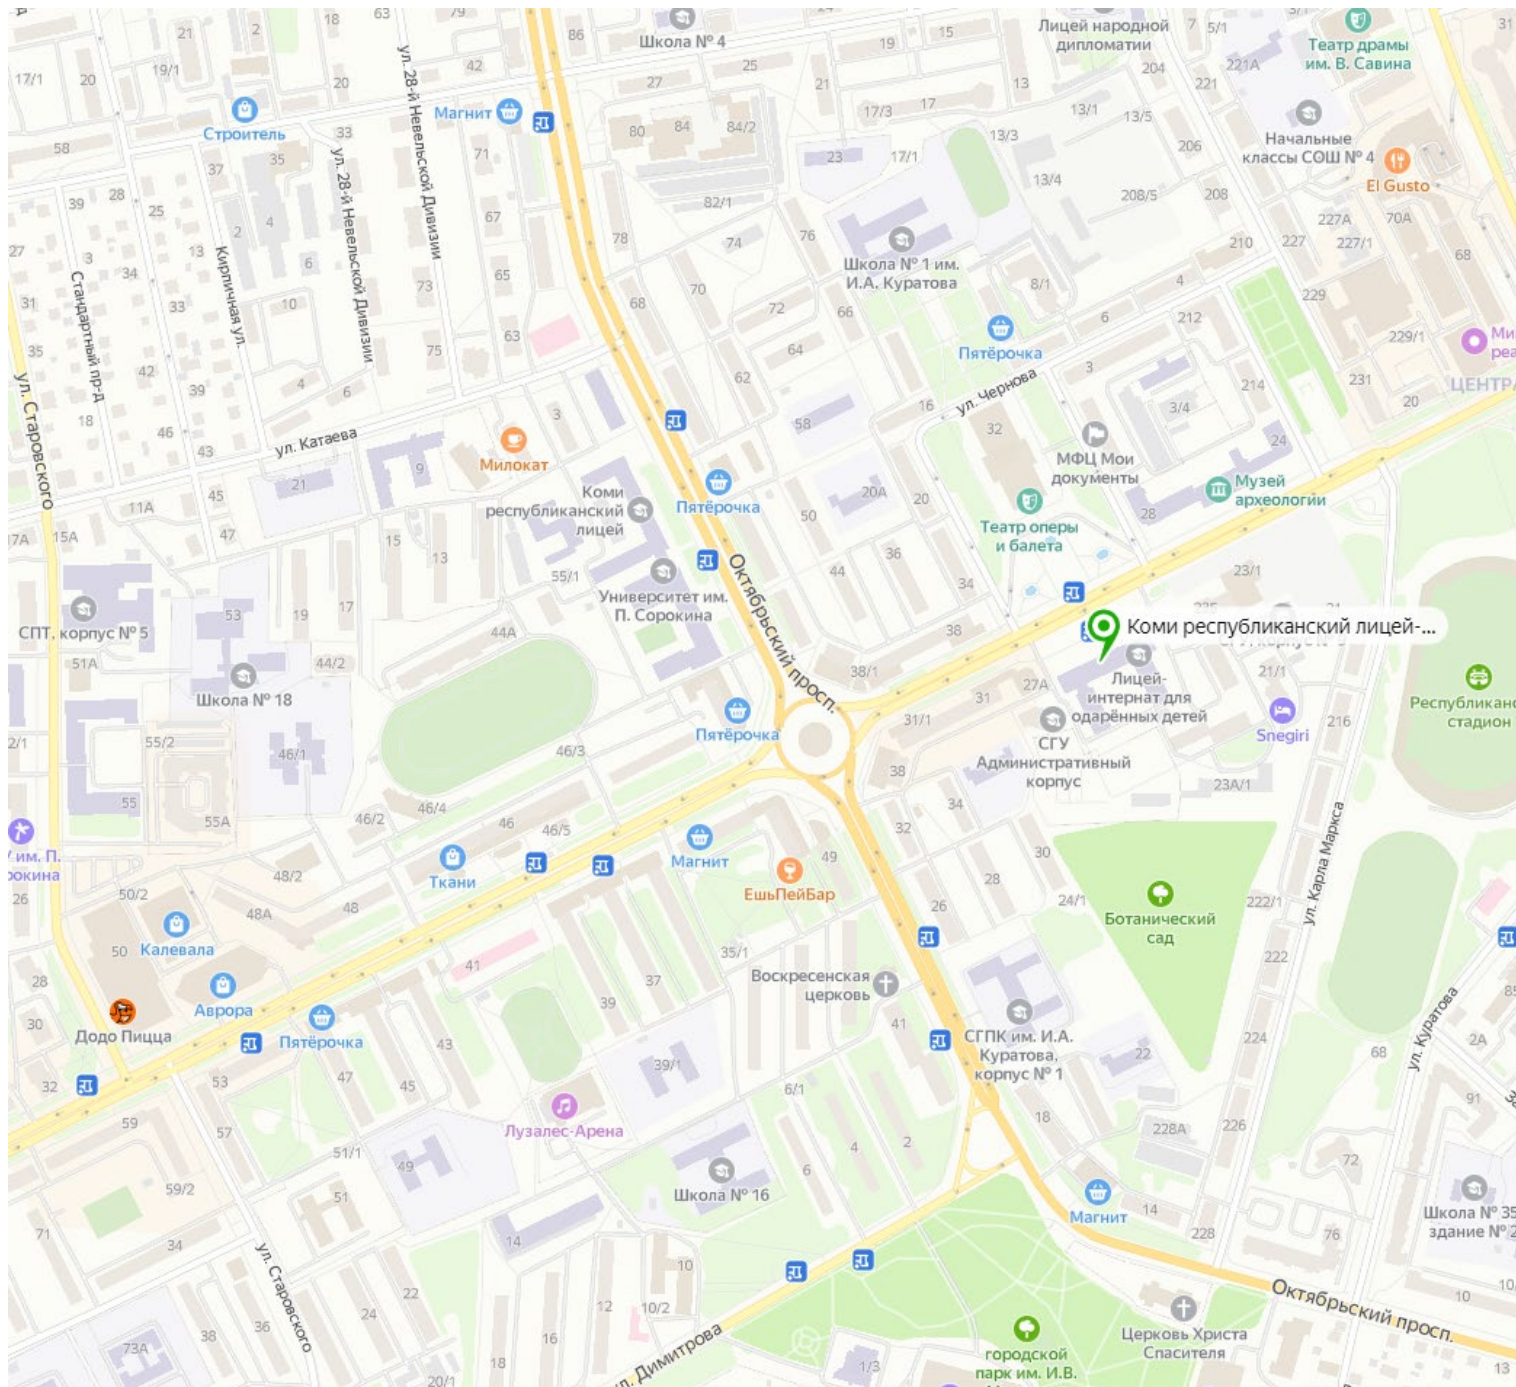

## Лицей для одаренных детей из сельской местности

Учебный корпус: 167982, Республика Коми, г. Сыктывкар, ул. Коммунистическая, д. 25, каб. 123, 143.

Остановка "Пединститут" (маршруты: 5, 15, 17, 18, 20, 46);

Остановка "Пединститут(Театр оперы и балета) " (маршруты: 5, 6, 15, 17, 46);

Учреждение оснащено пандусом, кнопкой вызова специалиста. Организован прием маломобильных граждан на первом этаже.

# Лицей для одаренных детей г. Сыктывкара

Учебный корпус: 167031, Республика Коми, г. Сыктывкар, ул. Карла Маркса, д. 120.

Остановка "Центральная поликлиника" (маршруты: 1, 15, 24, 28, 54, 55, 108);

Учреждение оснащено пандусом, кнопкой вызова специалиста. Организован прием маломобильных граждан на первом этаже.